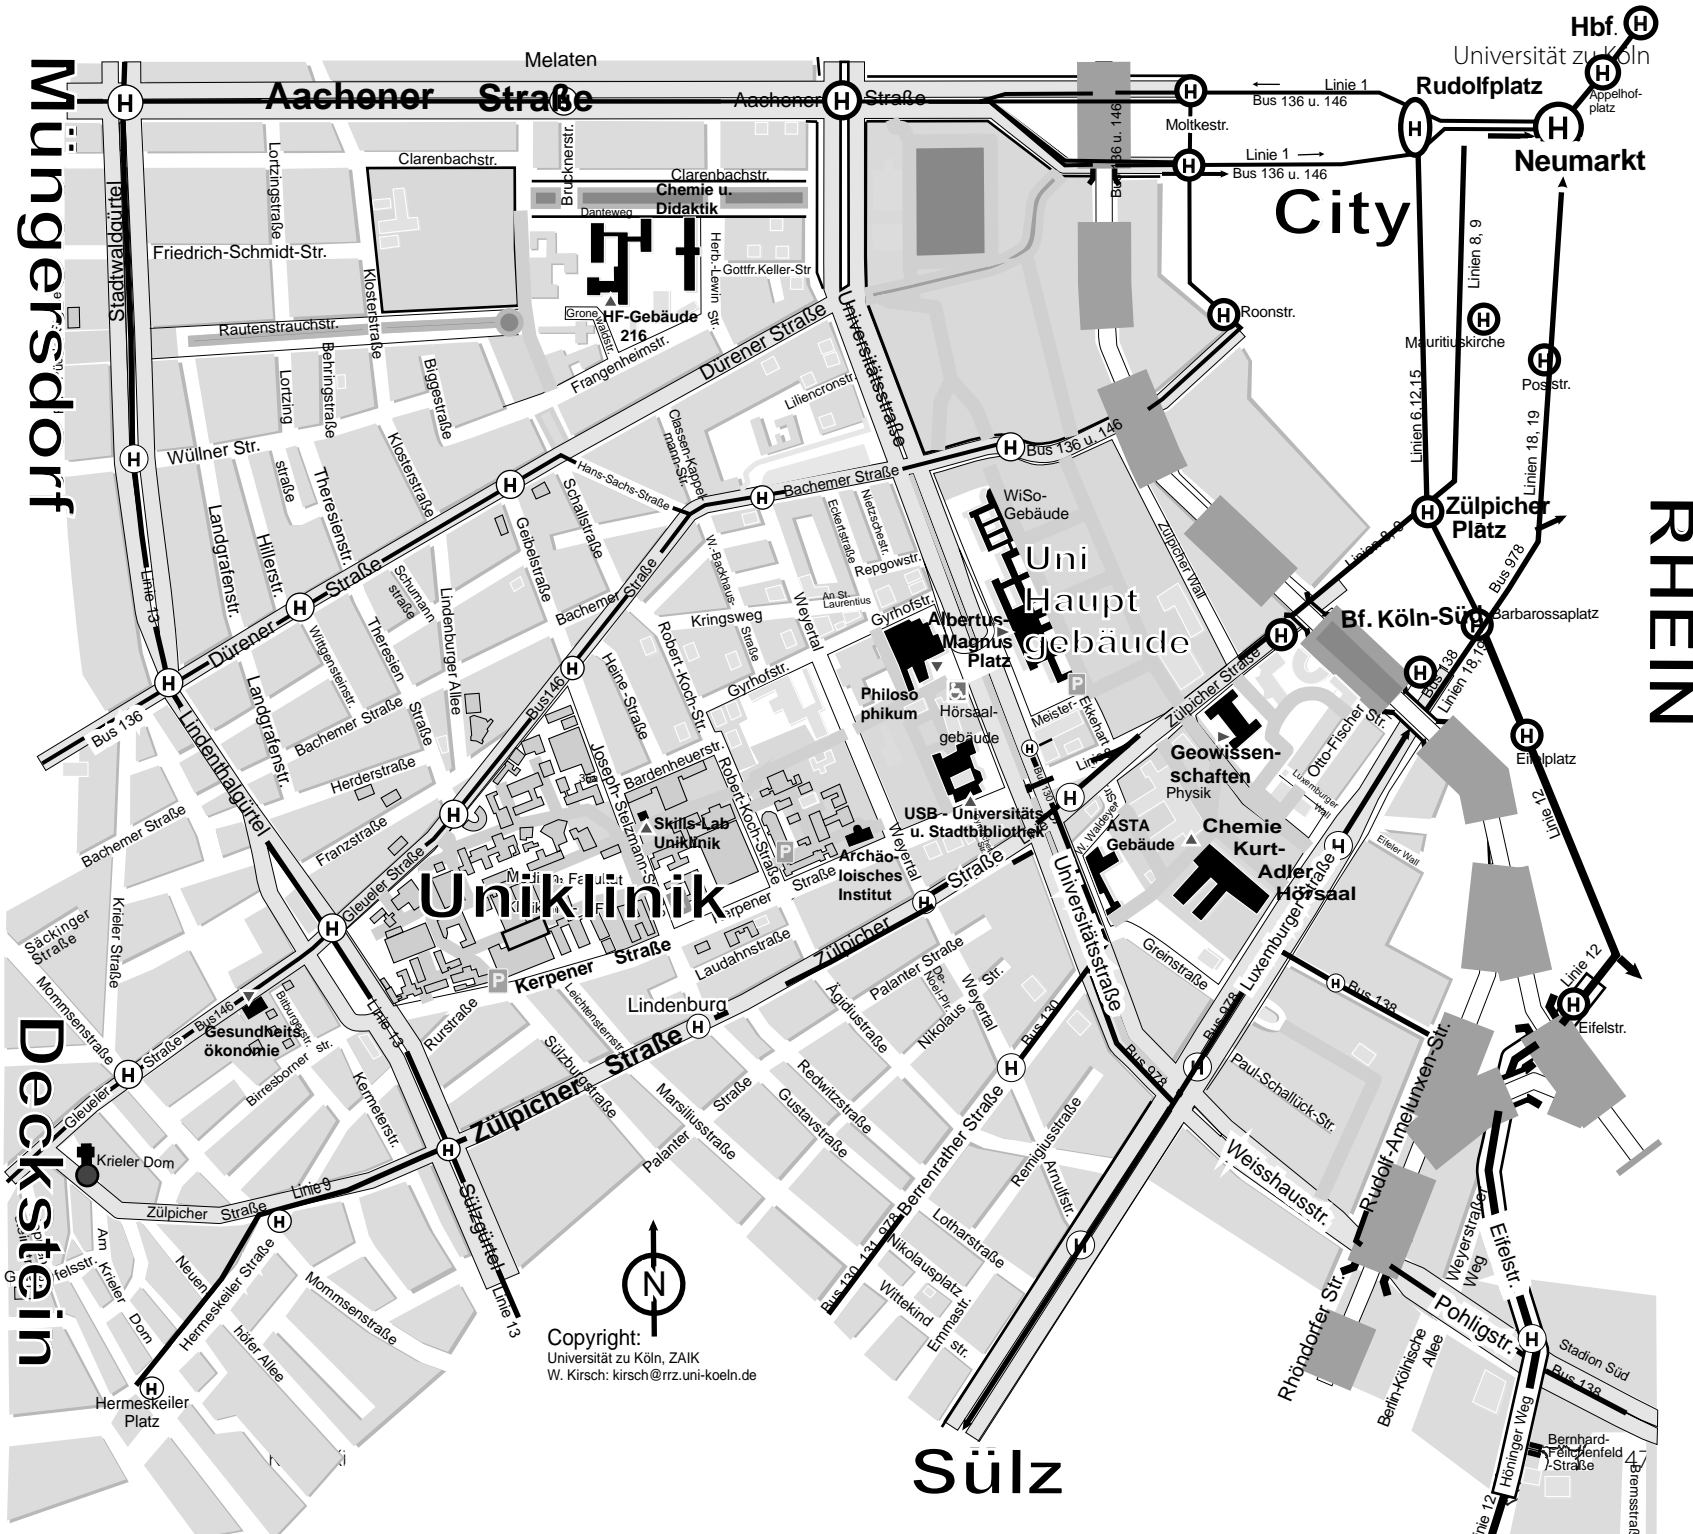

Geo/Bio Hrsaal, Zlpicher Str 49

Humanwissenschaftliche Fakultt, Gronewaldstr. 2 (M-0)

Skills lab, Gebude 44a, Uniklinikgelnde am Studentenweg

RHEIN

Copyright:
Universitt zu Kln, ZAIK
W. Kirsch: kirsch@rrz.uni-koeln.de