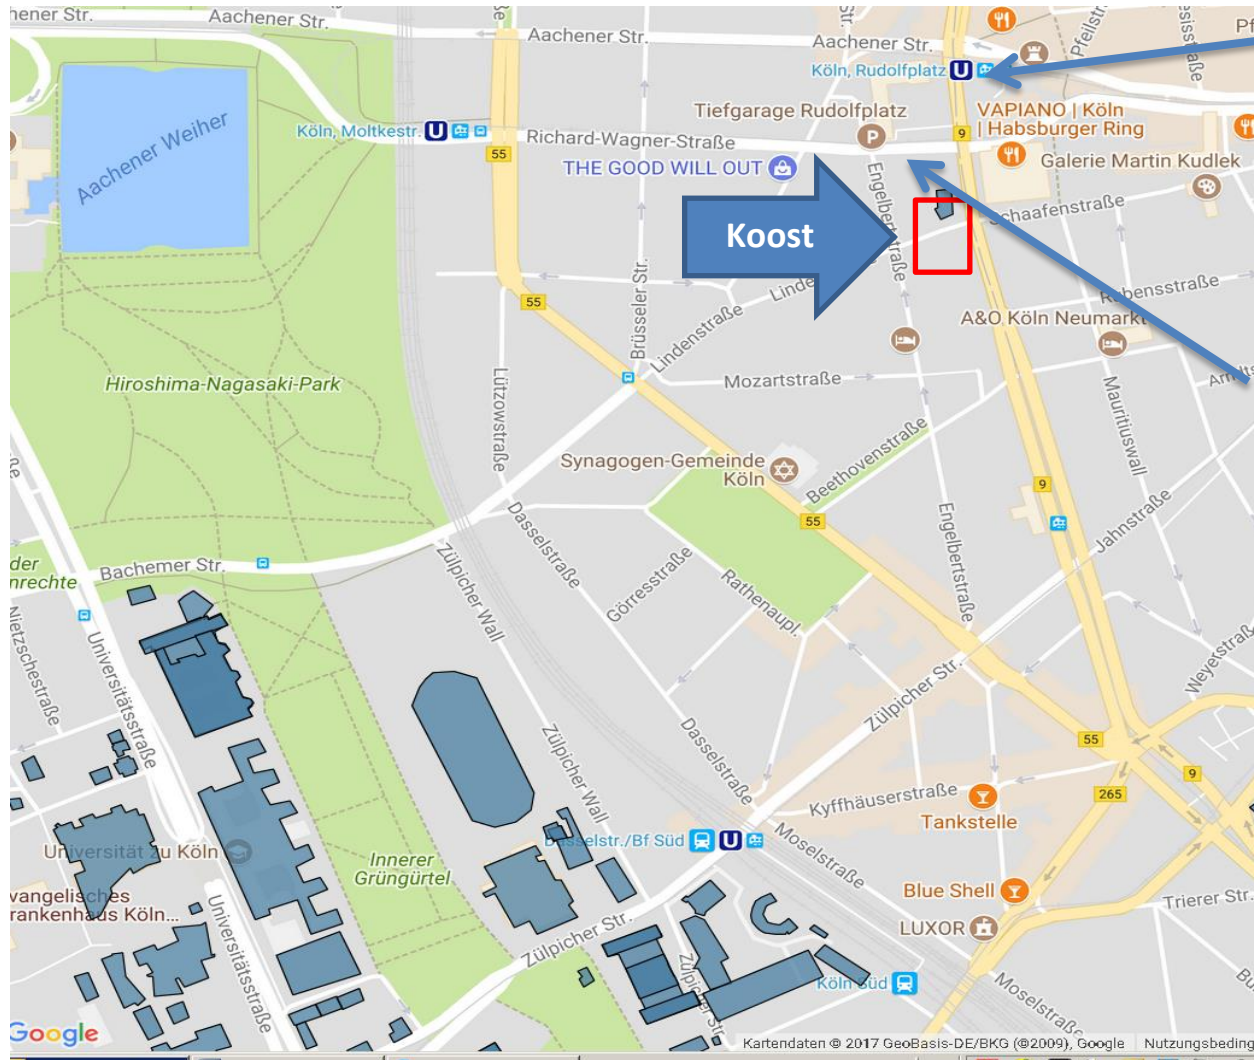

# DIE KOOST ZIEHT UM!

## Öffentliche Verkehrsmittel:

Die Koordinierungsstelle Wissenschaft + Öffentlichkeit ist mit öffentlichen Verkehrsmitteln sehr gut erreichbar. Nutzen Sie den Bus, die Stadtbahn oder U-Bahn um zu uns zu kommen und steigen Sie an der **Haltestelle Rudolfplatz** aus. Die Linien 1,7,15 und 12 oder Buslinie 136 oder 146 halten am Rudolfplatz.

## Parkmöglichkeiten:

Sie haben die Möglichkeit in der Tiefgarage Rudolfplatz zu parken.

## Adresse des Parkhauses:

Habsburgerring 9  
50674 Köln